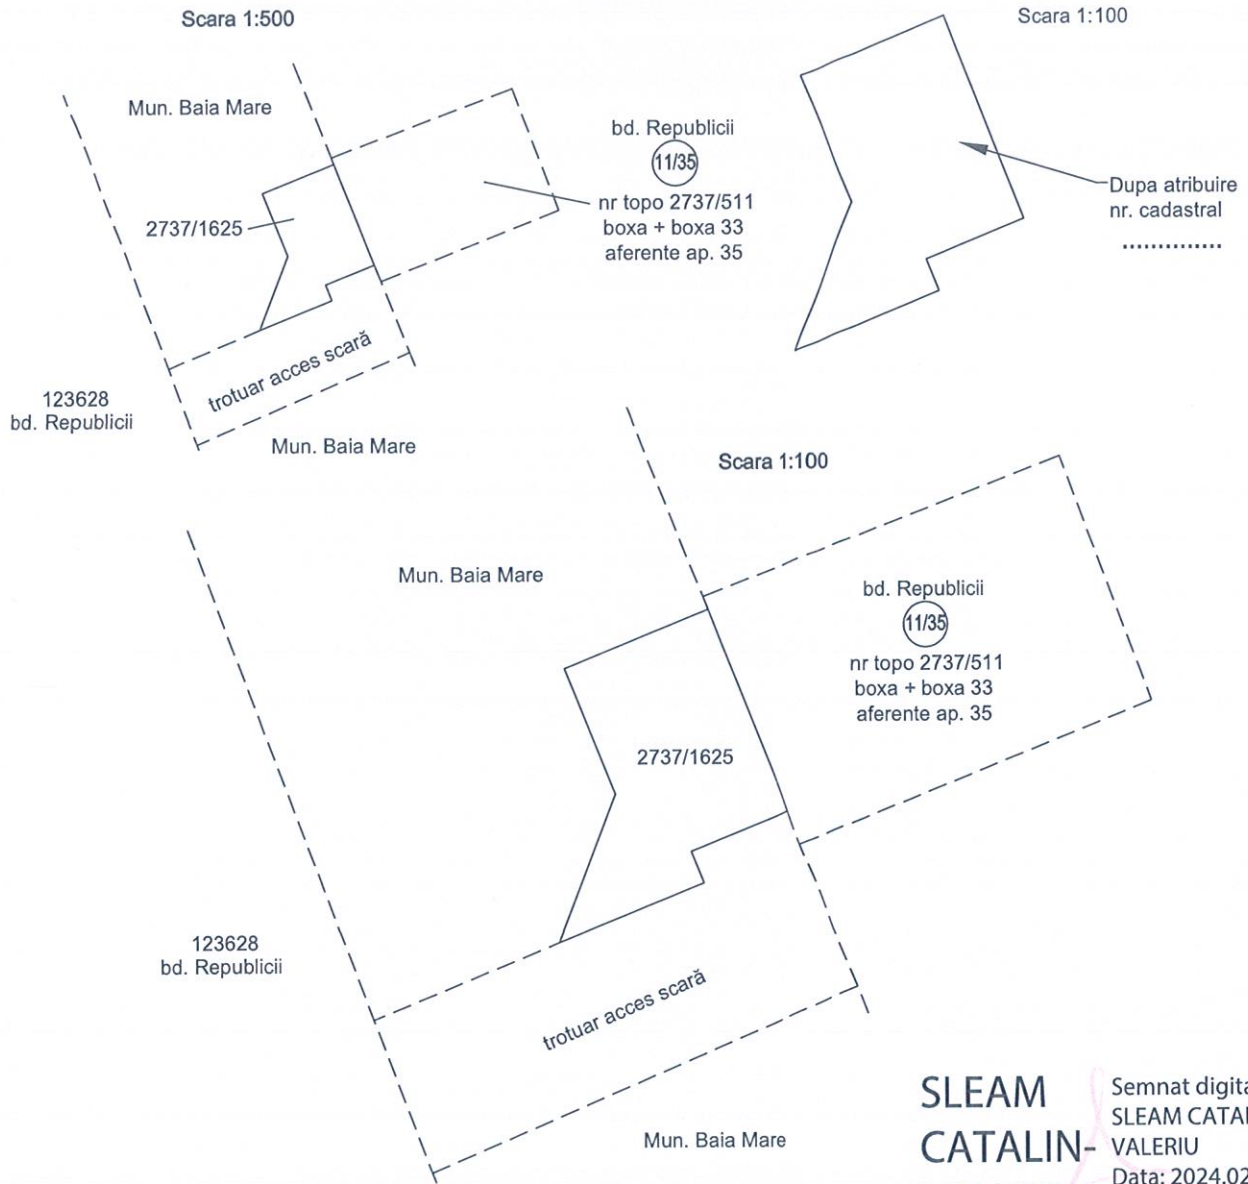

PLAN DE AMPLASAMENT SI DELIMITARE

a imobilului cuprins in C.F. 134869, nr. topo. 2737/1625
din loc. Baia Mare, b-dul Republicii nr. 11, ap. 35, jud. Maramures
UAT. BAIAMARE

Nota : - Tabelul serveste pentru obtinere H.C.L. in vederea parcelarii
- Pe nr. cad. , există un podestru și scări de acces.

**SLEAM
CATALIN-
VALERIU** Semnat digital de
SLEAM CATALIN-
VALERIU
Data: 2024.02.22
10:40:34 +02'00'

Executant:
ing. ȘLEAM Cătălin
RO-MM-F Nr. 0155/2013 Data: 25.01.2024

INAINTE DE DEZMEMBRARE				DUPA DEZMEMBRARE				
Nr. C.F.	Nr. topo.	suprafata		PROPRIETAR	Nr. topo.	suprafata		PROPRIETAR
		Ha	mp			Ha	mp	
134869 Baia Mare	2737/1625	-	7	Statul Roman	2737/1625	-	7	Municipiul Baia Mare - Domeniul privat
TOTAL:		-	7			-	7	

ATRIBUIRE NR. CADASTRAL			
Nr. topo. component	suprafata (mp)	PROPRIETAR	Nr. CAD. atribuit
2737 / 1625	7	Municipiul Baia Mare - Domeniul privat	134869
			suprafata (mp)
			7